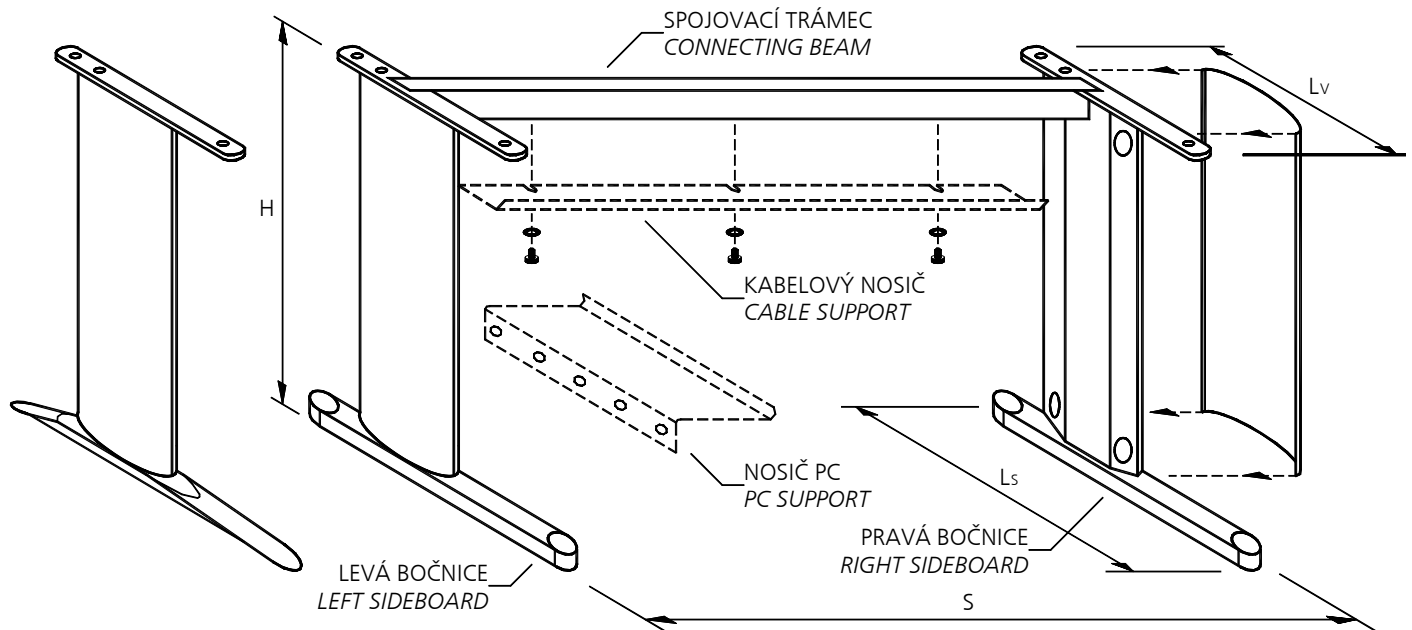

**PS-02N**

**PS-02**

**Konstrukce**

- 2 bočnice – pravá a levá (rozdílné pro typy PS-02a PS-02N)
- Spojovací trámec
- 4 rektifikační šrouby
- Nosič PC a kabelový nosič - nejsou součástí kompletu (mohou být přibojednány)

**Rozměry**

- H - výška podnože vč.rektifikace [mm] ..... 720
- S - šířka podnože [mm] – dle požadavku zákazníka
- L<sub>s</sub> - délka spodní části bočnice [mm] ..... 690 (PS-02)  
..... 550,750 (PS-02N)
- L<sub>v</sub> - délka vrchní části bočnice [mm] ..... 455
- Rektifikace [mm] ..... 15

**Dimensions**

- ♦ H - height of the base [mm] ..... 720
- ♦ S - width of the base - customer's specification
- ♦ L<sub>s</sub> - length of the bottom part of sideboard [mm] ... 690 (PS-02)  
..... 550,750 (PS-02N)
- ♦ L<sub>v</sub> - length of the upper part of sideboard [mm] ..... 455
- ♦ Adjustment [mm] ..... 15