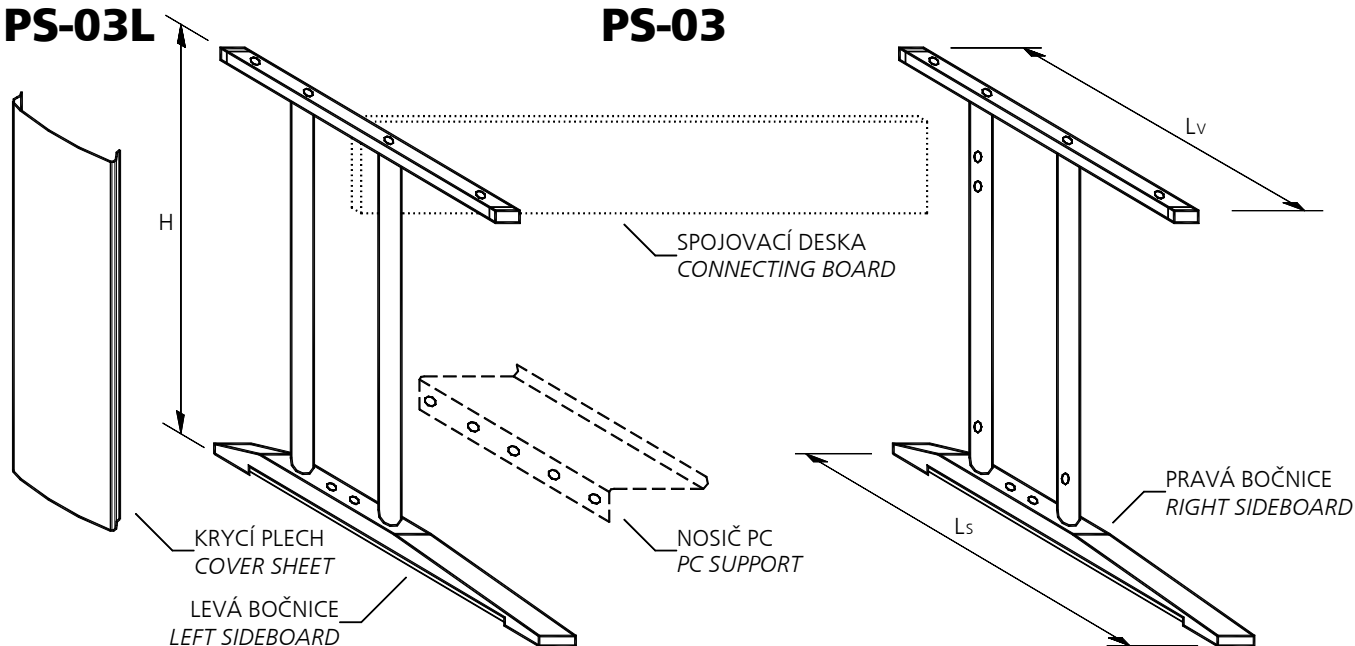

PS-03L

PS-03

Konstrukce

- 2 bočnice - pravá a levá
- 4 rektifikační šrouby
 - Nosič PC - není součástí kompletu (může být přiojednán)
 - Krycí plech (**pouze PS-03L**)
 - Spojovací deska - zajišťuje si zákazník

Rozměry

- H - výška podnože vč.rektifikace [mm] 720
- L_s - délka spodní části bočnice [mm] 550, 750
- L_v - délka vrchní části bočnice [mm] 520
- Rektifikace [mm] 15

Provedení, povrchové úpravy

- Kovové díly
 - práškové barvy: RAL 9003,9005,9006,9007,7016,7035,7040
 - atypy dle RAL
 - eventuálně bez povrchové úpravy
- Plastové díly
 - barva černá nebo šedá

Dimensions

- ♦ H - basic height of the base [mm] 720
- ♦ L_s - length of the bottom part of sideboard [mm] 550, 750
- ♦ L_v - length of the upper part of sideboard [mm] 520
- ♦ Adjustment [mm] 15

Design and surface finish