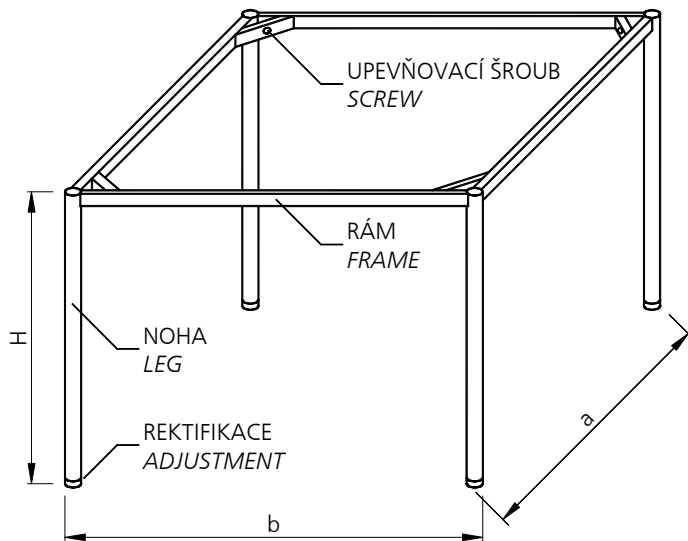

PS-04

PS-05

Konstrukce

- Svařovaný rám stolu - ocelový profil 40x20 (PS-04)
..... 30x30 (PS-05)
- 4 nohy - ocelové trubky Ø40 (PS-04)
- ocelové profily 30x30 (PS-05)
- 4 rektifikační šrouby
- 4 šrouby M8x60 a závitové vložky

Rozměry

- H - výška podnože - standardní [mm] - 720
- atypická dle požadavku zákazníka
- a - hloubka podnože [mm] - dle požadavku zákazníka
- b - šířka podnože [mm] - dle požadavku zákazníka
- Rektifikace [mm] - 15

Tel.: 220 970 186
220 970 928
220 970 929
220 970 930
220 971 276
220 971 826
Fax: 220 971 277

Components

- Welded table frame - steel profile 40x20 (PS-04)
..... 30x30 (PS-05)
- 4 legs - steel tubes Ø40 (PS-04)
- steel profiles 30x30 (PS-05)
- 4 adjustment screws
- 4 screws M8x60 and threaded linings

Dimensions

- H - height of the base- standard [mm] - 720
- non-standard - customer's specification
- a - depth of the base [mm] - customer's specification
- b - width of the base [mm] - customer's specification
- Adjustment [mm] - 15