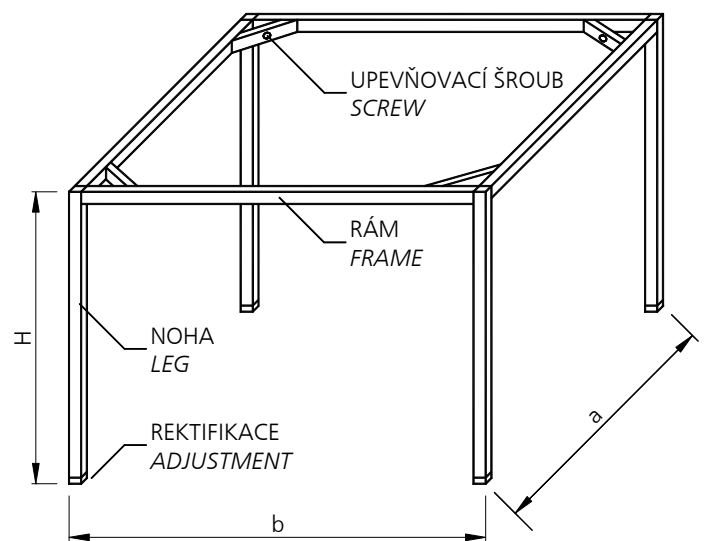

PS-04

PS-05

Konstrukce

- Svařovaný rám stolu - ocelový profil 40x20 (PS-04)
..... 30x30 (PS-05)
- 4 nohy - ocelové trubky Ø40 (PS-04)
- ocelové profily 30x30 (PS-05)
- 4 rektifikační šrouby
- 4 šrouby M8x60 a závitové vložky

Rozměry

- H - výška podnože - standardní [mm] - 720
- atypická dle požadavku zákazníka
- a - hloubka podnože [mm] - dle požadavku zákazníka
- b - šířka podnože [mm] - dle požadavku zákazníka
- Rektifikace [mm] - 15

Dimensions

- H - height of the base- standard [mm] - 720
- non-standard - customer's specification
- a - depth of the base [mm] - customer's specification
- b - width of the base [mm] - customer's specification
- Adjustment [mm] - 15