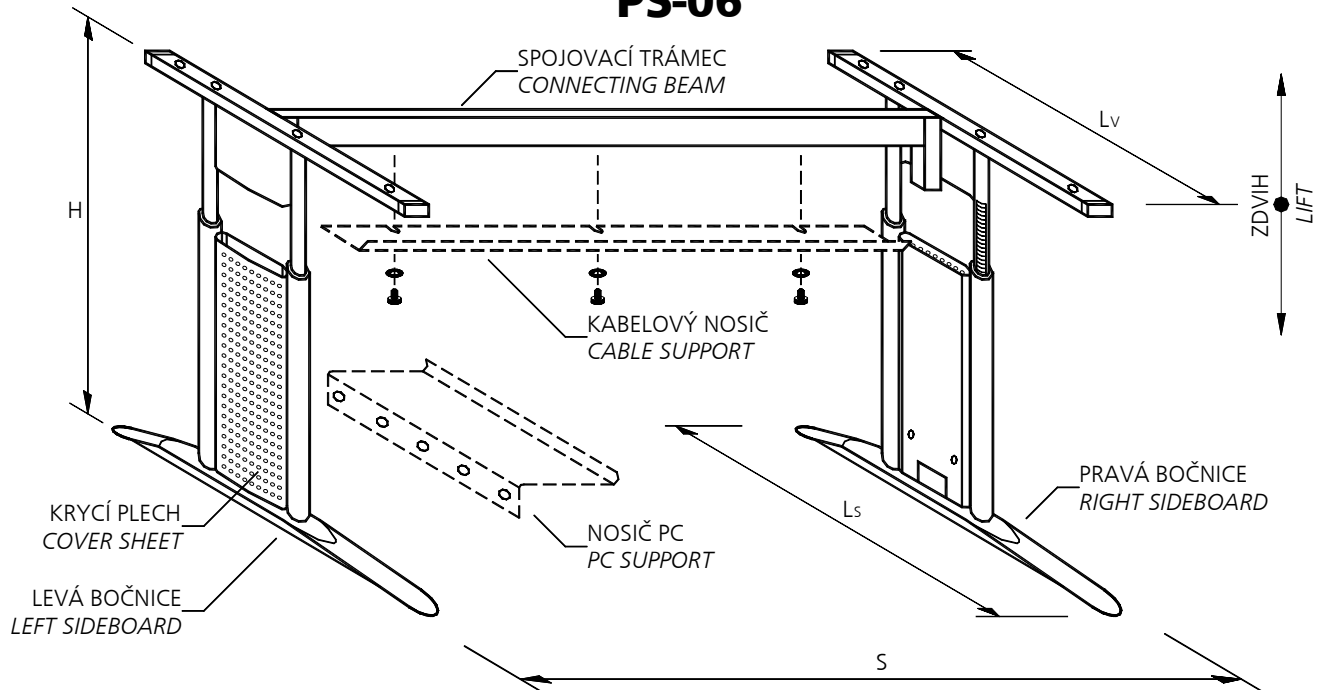

**VÝŠKOVĚ STAVITELNÁ PODNOŽ
HEIGHT ADJUSTABLE BASE**

PS-06

Konstrukce

- 2 bočnice – pravá a levá
- Spojovací trámec
- 4 rektifikační šrouby
- Nosič PC a kabelový nosič - nejsou součástí kompletu (mohou být přiojednány)

Rozměry

- H - základní výška podnože (spodní poloha) [mm] 640
- S - šířka podnože [mm] – dle požadavku zákazníka
- L_s - délka spodní části bočnice [mm] 550,750
- L_v - délka vrchní části bočnice [mm] 520
- Zdvih [mm] 250
- Rektifikace [mm] 15

Components

- ♦ 2 sideboards – right and left
- ♦ Connecting beam
- ♦ 4 adjustment screws
- ✧ PC support (can be ordered extra)

Dimensions

- ♦ H - basic height of the base [mm] 640
- ♦ S - width of the base - customer's specification
- ♦ L_s - length of the bottom part of sideboard [mm] 550,750
- ♦ L_v - length of the upper part of sideboard [mm] 520
- ♦ Lift [mm] 250
- ♦ Adjustment [mm] 15

Design and surface finish

- ♦ Metal components
- powder colours: RAL 9003,9005,9006,9007,7016,7035,7040
- or RAL colours
- ♦ Plastic components
- black or grey colour

Packing, transport

- ♦ Table bases are delivered disassembled and packed in compact wrapping paper or special bubble foil
- ♦ Transport - own transport
- arrangement upon request