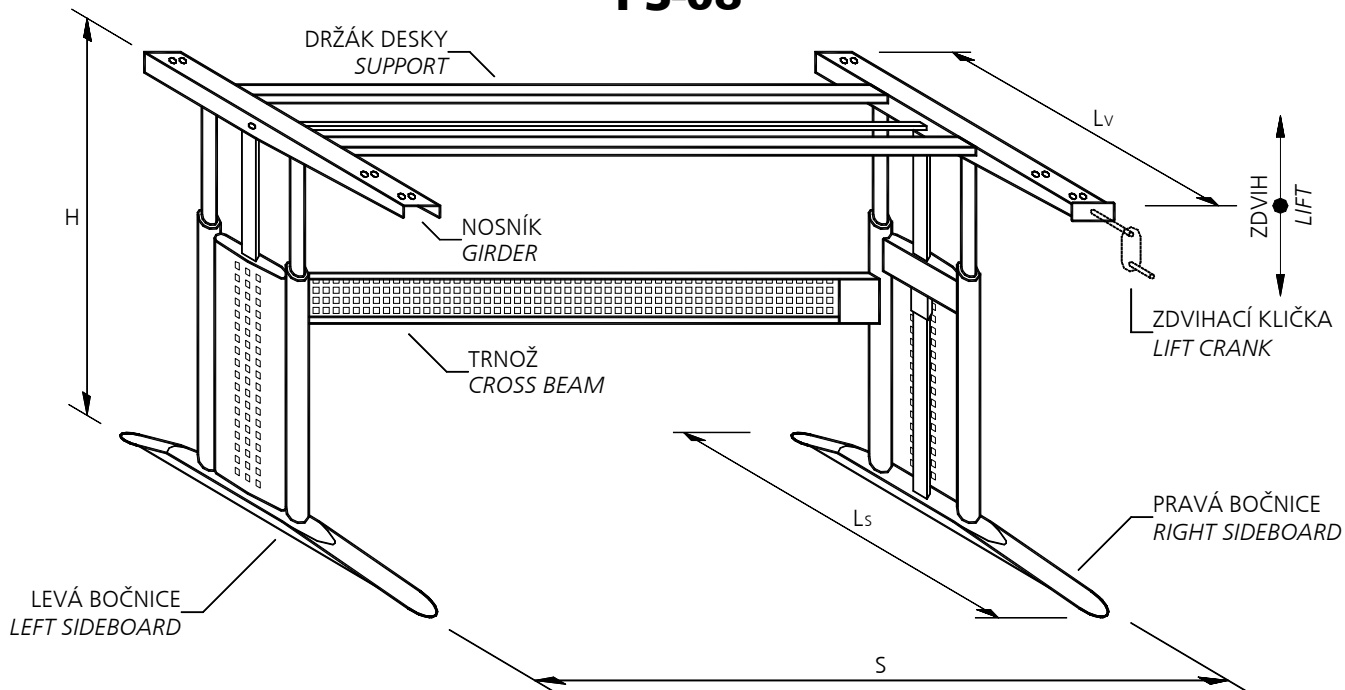

**VÝŠKOVĚ STAVITELNÁ PODNOŽ**  
**HEIGHT ADJUSTABLE BASE**

**PS-08**

**Konstrukce**

- 2 bočnice – pravá a levá
- Trnož
- 2 držáky desky
- 2 nosníky
- Zdvihací mechanismus
- Ovládání zdvihu - klička
- 4 rektifikační šrouby

**Rozměry**

- H - základní výška podnože (spodní poloha) [mm] ..... 690
- S - šířka podnože [mm] - dle pracovní desky  
- 1200, 1400, 1600, 1800, 2000
- L<sub>s</sub> - délka spodní části bočnice [mm] ..... 550
- L<sub>v</sub> - délka vrchní části bočnice [mm] ..... 500
- Zdvih [mm] ..... 300
- Rektifikace [mm] ..... 15

**Components**

- ♦ 2 sideboards – right and left
- ♦ Cross beam
- ♦ 2 supports
- ♦ 2 girders
- ♦ Lift mechanism
- ♦ Lift control - lift crank
- ♦ 4 adjustment screws

**Dimensions**

- ♦ H - basic height of the base [mm] ..... 690
- ♦ S - basic width of the base – by the board  
- 1200, 1400, 1600, 1800, 2000
- ♦ L<sub>s</sub> - length of the bottom part of sideboard [mm] ..... 550
- ♦ L<sub>v</sub> - length of the upper part of sideboard [mm] ..... 500
- ♦ Lift [mm] ..... 300
- ♦ Adjustment [mm] ..... 15