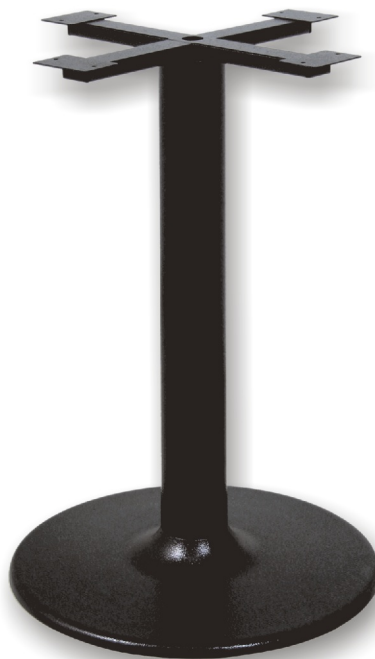

# PODPĚRNÉ A CENTRÁLNÍ NOHY

## SUPPORTING AND CENTRAL LEGS

**PN**  
prášková barva  
powder colour

**CN - 1**  
dřevěná dýha  
wooden veneer

**CN - 2**  
prášková barva  
powder colour

**CN - 3**  
chrom  
chrome

**CN - 4**  
dřevěná dýha  
wooden veneer