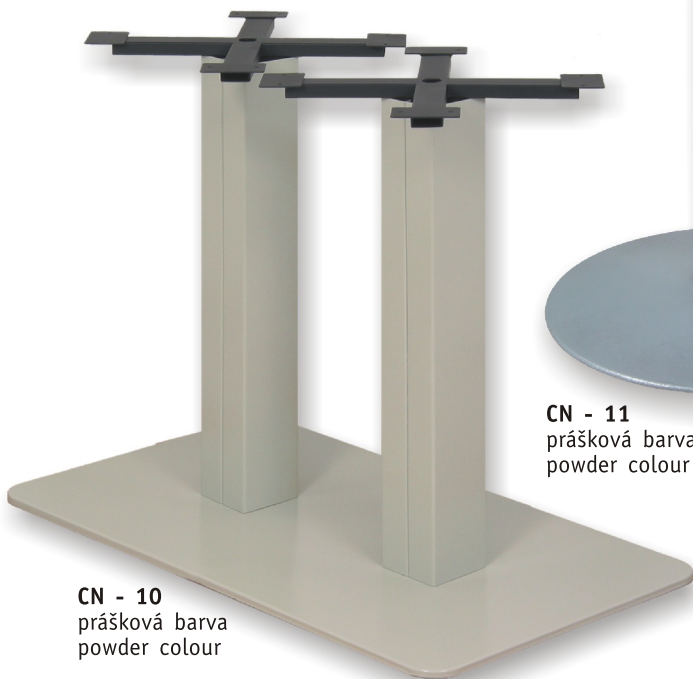

CENTRÁLNÍ NOHY

CENTRAL LEGS

CN - 7
bez povrchové úpravy
without surface finish

CN - 8
dřevěná dýha
wooden veneer

CN - 9
prášková barva
powder colour

CN - 11
prášková barva
powder colour

CN - 10
prášková barva
powder colour

CN - 12
prášková barva
powder colour

CN - 13
prášková barva
powder colour