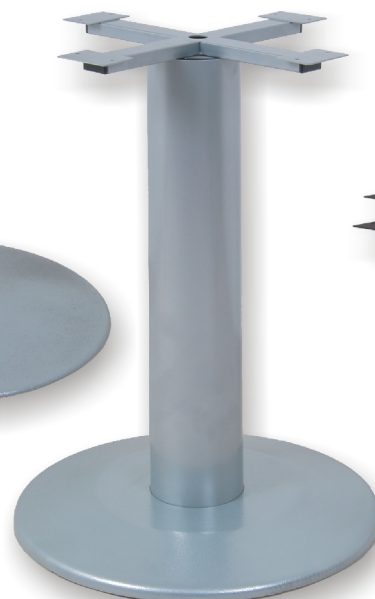

CENTRÁLNÍ NOHY

CENTRAL LEGS

CN - 7
bez povrchové úpravy
without surface finish

CN - 8
dřevěná dýha
wooden veneer

CN - 9
prášková barva
powder colour

CN - 11
prášková barva
powder colour

CN - 10
prášková barva
powder colour

CN - 12
prášková barva
powder colour

CN - 13
prášková barva
powder colour