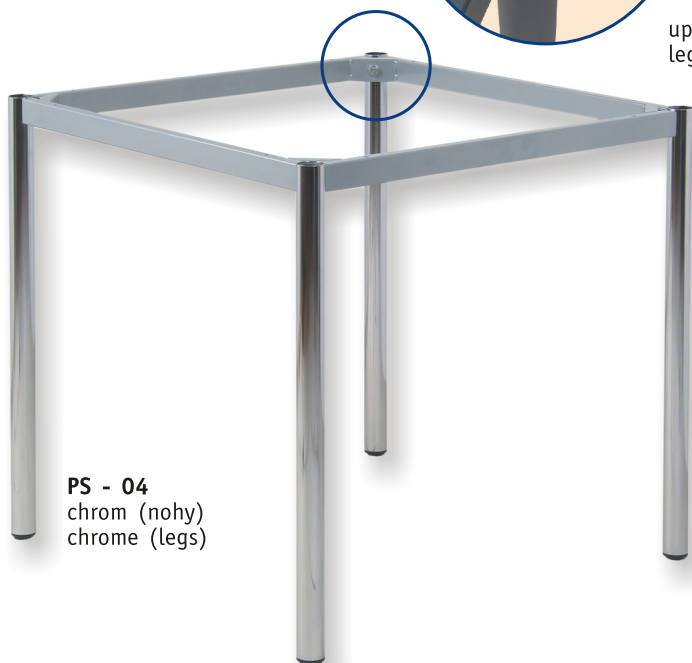

PS - 04
chrom (nohy)
chrome (legs)