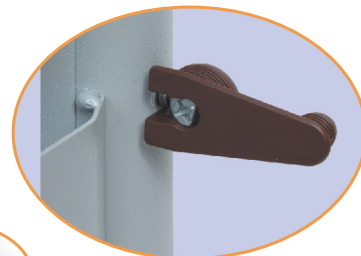

## TABLE BASES

desková výplň  
side board

**PS - 03**  
prášková barva  
powder colour

upevnění desky  
longitudinal reinforcement

plechový kryt  
(kabelový prostor)  
cover sheet  
(cable compartment)

**PS - 03 L**  
prášková barva  
powder colour