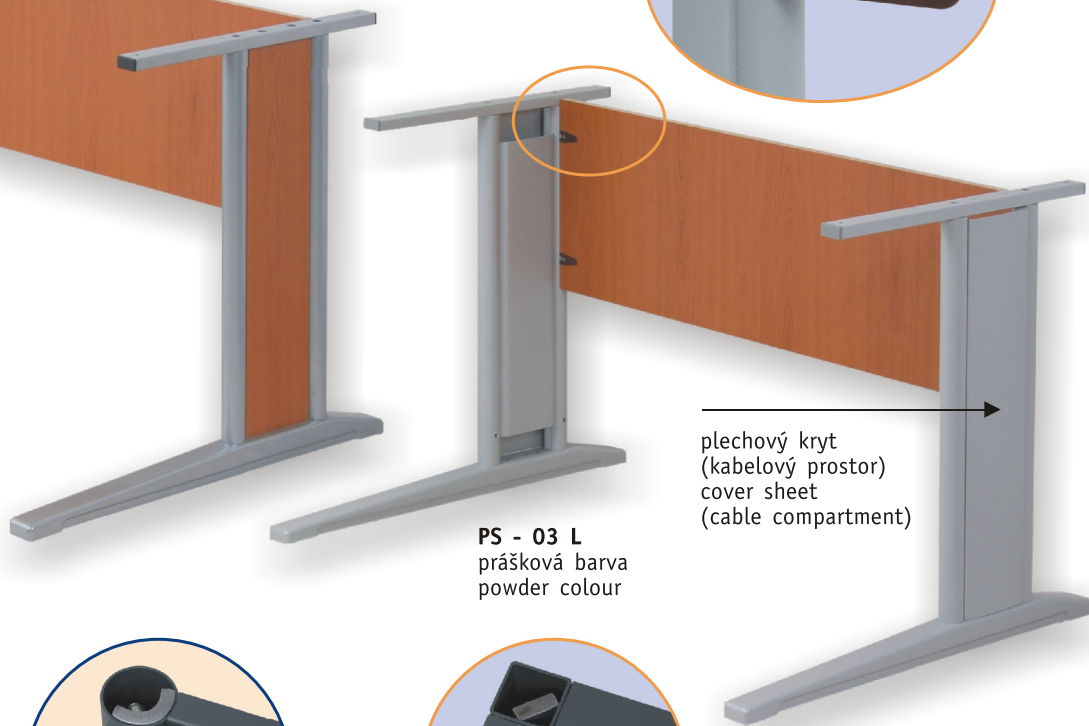

# STOLOVÉ PODNOŽE

## TABLE BASES

desková výplň  
side board

**PS - 03**  
prášková barva  
powder colour

upevnění desky  
longitudinal reinforcement

plechový kryt  
(kabelový prostor)  
cover sheet  
(cable compartment)

**PS - 03 L**  
prášková barva  
powder colour

upevnění nohy  
leg fixing

**PS - 04**  
chrom (nohy)  
chrome (legs)

**PS - 05**  
prášková barva  
powder colour