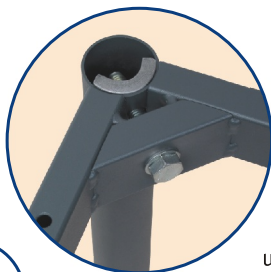

## TABLE BASES

desková výplň  
side board

**PS - 03**  
prášková barva  
powder colour

upevnění desky  
longitudinal reinforcement

plechový kryt  
(kabelový prostor)  
cover sheet  
(cable compartment)

**PS - 03 L**  
prášková barva  
powder colour