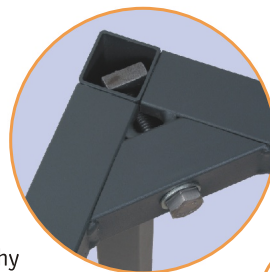

PS - 04
chrom (nohy)
chrome (legs)