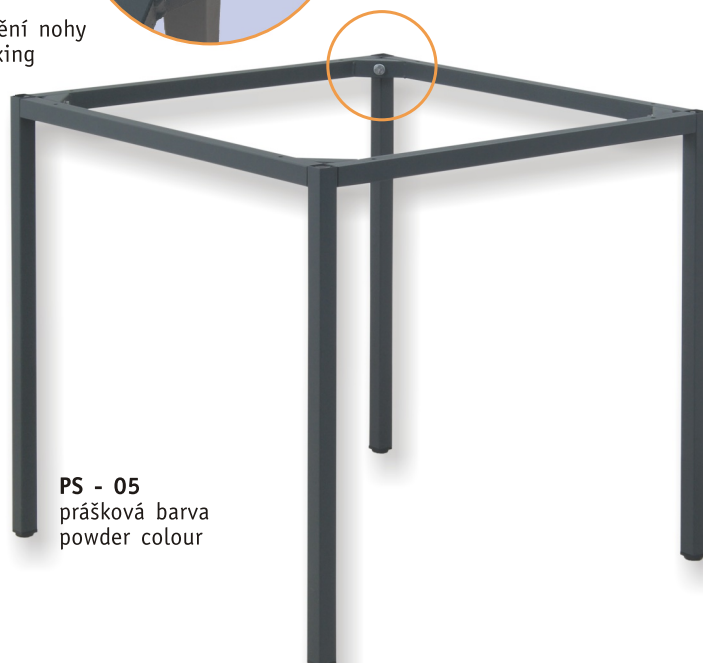

PS - 05
prášková barva
powder colour